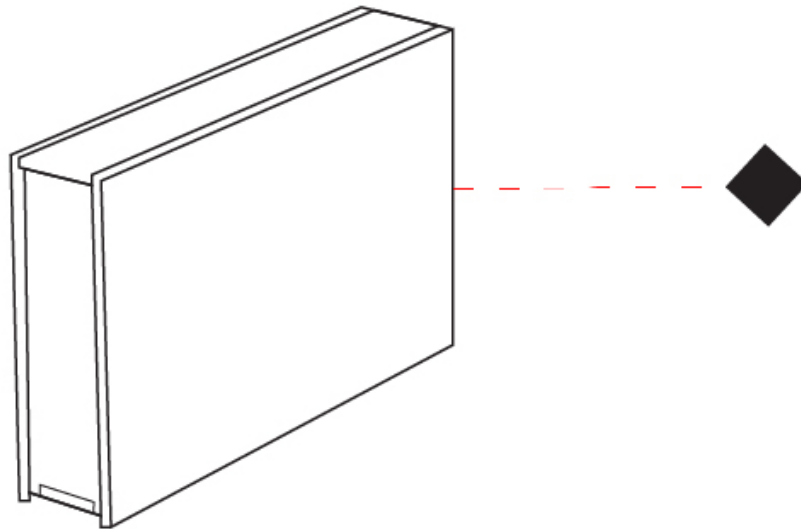

LED120 SURFACE

D73029-

PROJECT _____

TYPE _____

SPECIFIER _____

QUANTITY _____

DATE _____

D